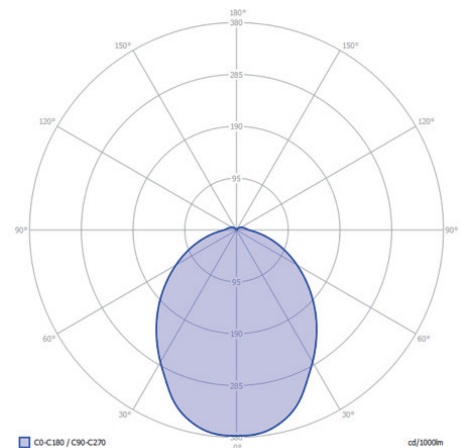

Farbtemperatur: 2900 K
 CRI (RA): 95
 Lichtintensität: 22.3 Cd
 Beleuchtungswinkel 0-180: 96°
 Beleuchtungswinkel 90-270: 96°
 Netto lichtstrom: 59 lumen
 Spezifischer Lichtstrom: 59 lumen/Watt

MATERIAL

Ring / Abdeckplatte: aluminium
 Linse: polycarbonat
 Gehäuse: -
 Einschließlich Easy-Lock
 Montagematerial enthalten

VERFÜGBARE PRODUKTFARBEN

- Light Head Black: 10202400
- Light Head Pearl Grey: 10202405

VERFÜGBARE ACCESSOIRES

-

SCHUTZKLASSE

IP : 55

Lichtabstand		Lichtkreis 0-180°		Lichtkreis 90-270°		Beleuchtungsstärke [lux]
[m]	[ft]	[m]	[ft]	[m]	[ft]	
0.5	1.6	1.1	3.6	1.1	3.6	89.2
0.7	2.4	1.6	5.4	1.6	5.4	39.6
1.0	3.2	2.2	7.2	2.2	7.2	22.3
1.2	4.1	2.7	9.1	2.7	9.1	14.3
1.5	4.9	3.3	10.9	3.3	10.9	9.9
1.7	5.7	3.8	12.7	3.8	12.7	7.3
1.0	3.2	2.2	7.2	2.2	7.2	22.3