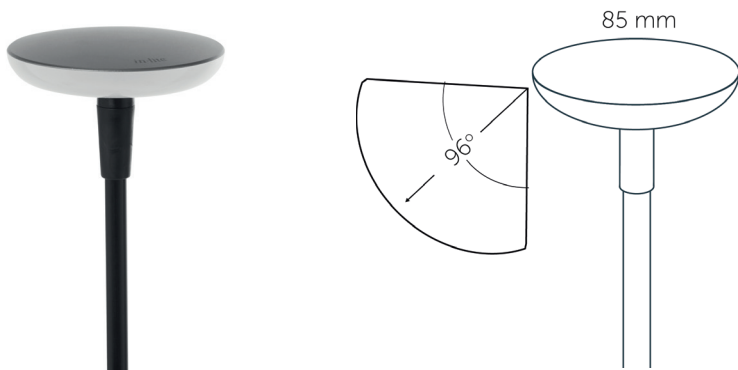

SWAY

ALLGEMEIN

SWAY
 Artikelnummer: 10202420
 Kategorie: wegeleuchten
 Lichtquelle: LED
 Garantie: 5 Jahre

ABMESSUNGEN

Länge: -
 Breite: -
 Höhe: 39.4" / 1002 mm
 Durchmesser: 3.3" / 85 mm
 Gesamthöhe: -
 Einbautiefe: -

Farbtemperatur: 2900 K
 CRI (RA): 95
 Lichtintensität: 22.3 Cd
 Beleuchtungswinkel 0-180: 96°
 Beleuchtungswinkel 90-270: 96°
 Netto lichtstrom: 59 lumen
 Spezifischer Lichtstrom: 59 lumen/Watt

MATERIAL

Ring / Abdeckplatte: aluminium
 Linse: polycarbonat
 Gehäuse: -
 Einschließlich Easy-Lock
 Montagematerial enthalten

VERFÜGBARE PRODUKTFARBEN

- Light Head Black: 10202400
- Light Head Pearl Grey: 10202405

VERFÜGBARE ACCESSOIRES

-

SCHUTZKLASSE

IP : 55

Lichtabstand		Lichtkreis 0-180°		Lichtkreis 90-270°		Beleuchtungsstärke [lux]
[m]	[ft]	[m]	[ft]	[m]	[ft]	
0.5	1.6	1.1	3.6	1.1	3.6	89.2
0.7	2.4	1.6	5.4	1.6	5.4	39.6
1.0	3.2	2.2	7.2	2.2	7.2	22.3
1.2	4.1	2.7	9.1	2.7	9.1	14.3
1.5	4.9	3.3	10.9	3.3	10.9	9.9
1.7	5.7	3.8	12.7	3.8	12.7	7.3
1.0	3.2	2.2	7.2	2.2	7.2	22.3